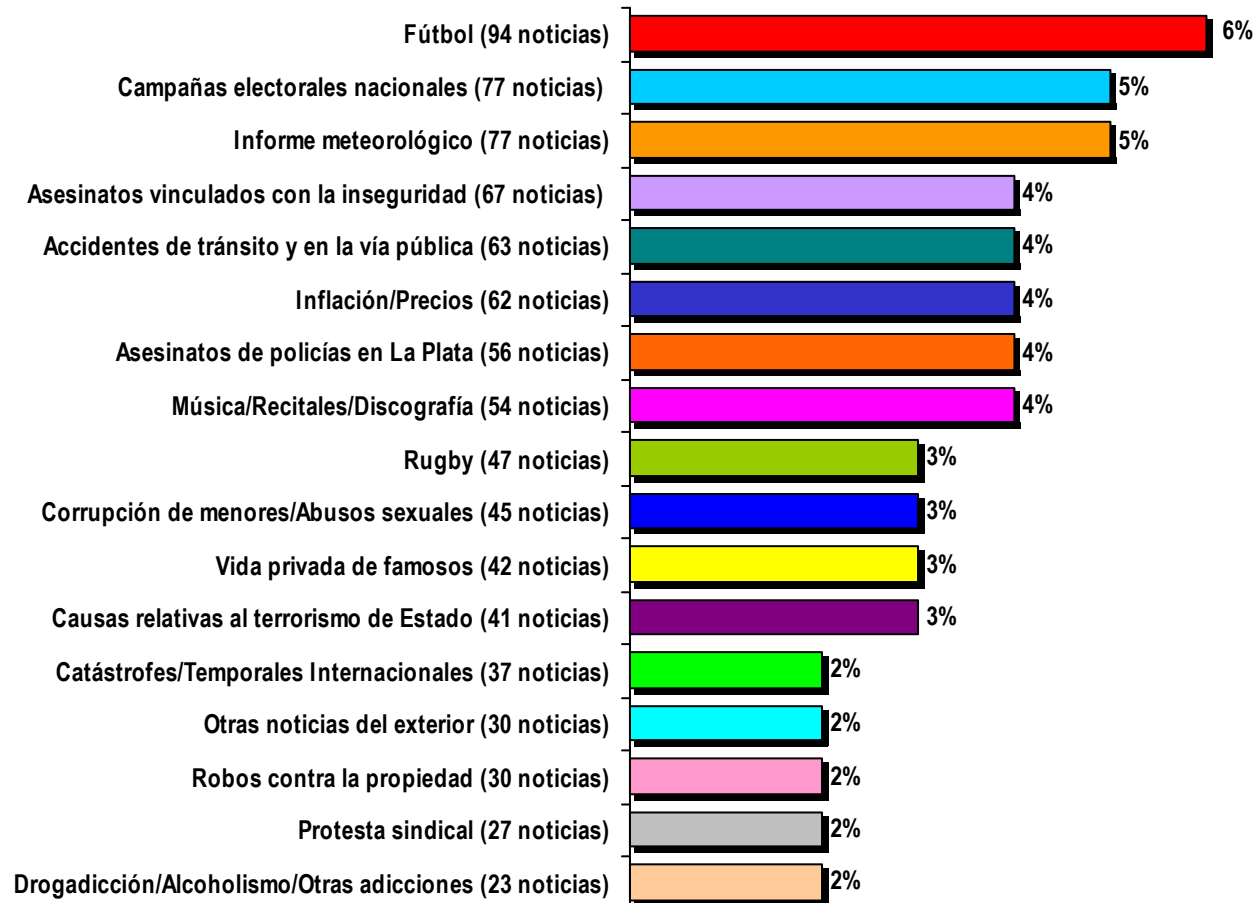

RANKING DE INFORMACIONES DE LA AGENDA DE OCTUBRE DE 2007 (Base = 1470 unidades informativas)

- Se consideran las 17 primeras noticias del Ranking. Los porcentajes no suman 100-

Presidencia de la Nación
COMFER
Comité Federal de Radiodifusión