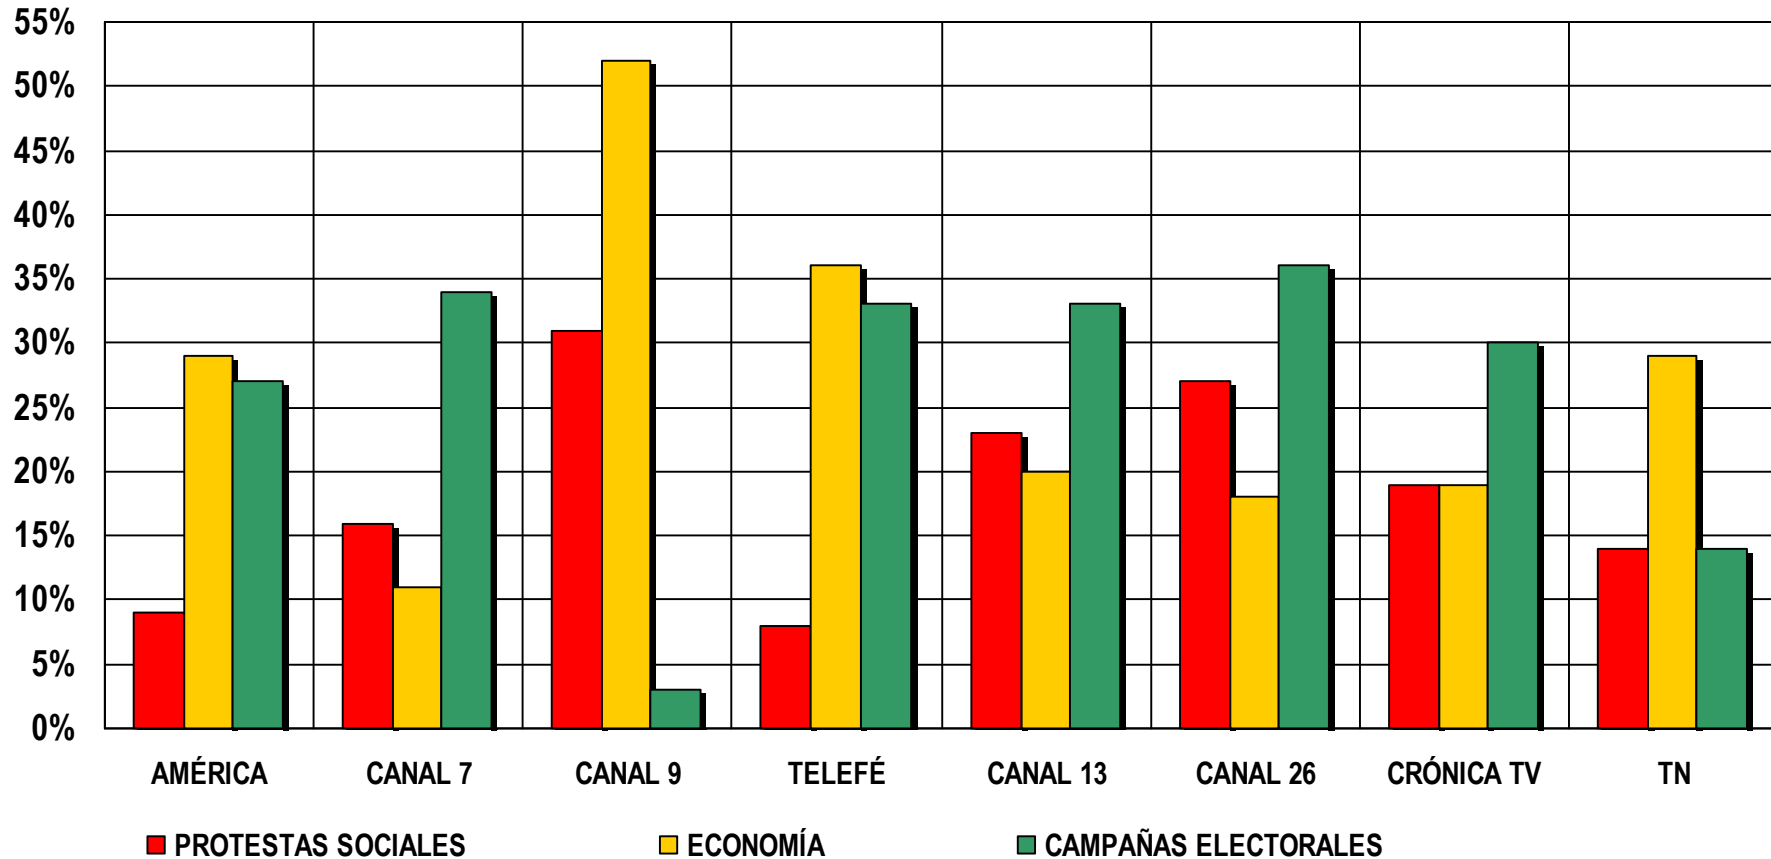

PRINCIPALES SUBTEMAS DE LA AGENDA DE POLÍTICA Y GOBIERNO
(Base = 362 unidades informativas- 25% de las noticias s/ gráfico de página 6)

Presidencia de la Nación
COMFER
Comité Federal de Radiodifusión