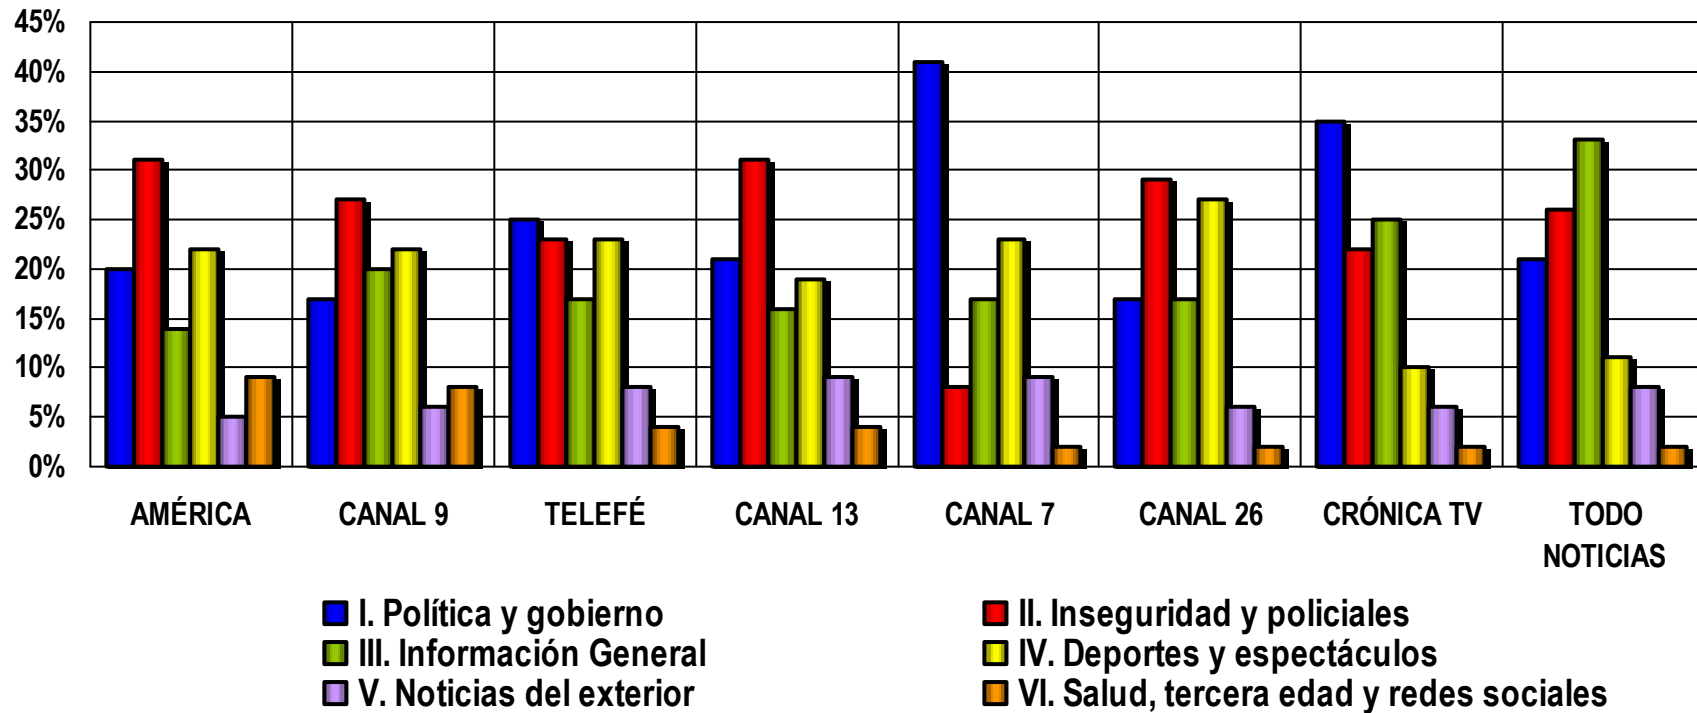

AGENDA DE NOTICIEROS DE OCTUBRE DE 2007 CATEGORÍAS TEMÁTICAS POR EMISORA

Manteniendo la tendencia evidenciada en los meses anteriores, las noticias sobre *Inseguridad y Policiales* se destacaron en los noticieros de América, Canal 9, Canal 13 y la Continuidad Informativa de Canal 26. Por su parte, los temas de *Política y Gobierno* tuvieron preponderancia en la continuidad informativa de Crónica TV y en los noticieros de Canal 7 y Telefé. Los temas de *Información General* fueron los que obtuvieron mayor cobertura en TN.