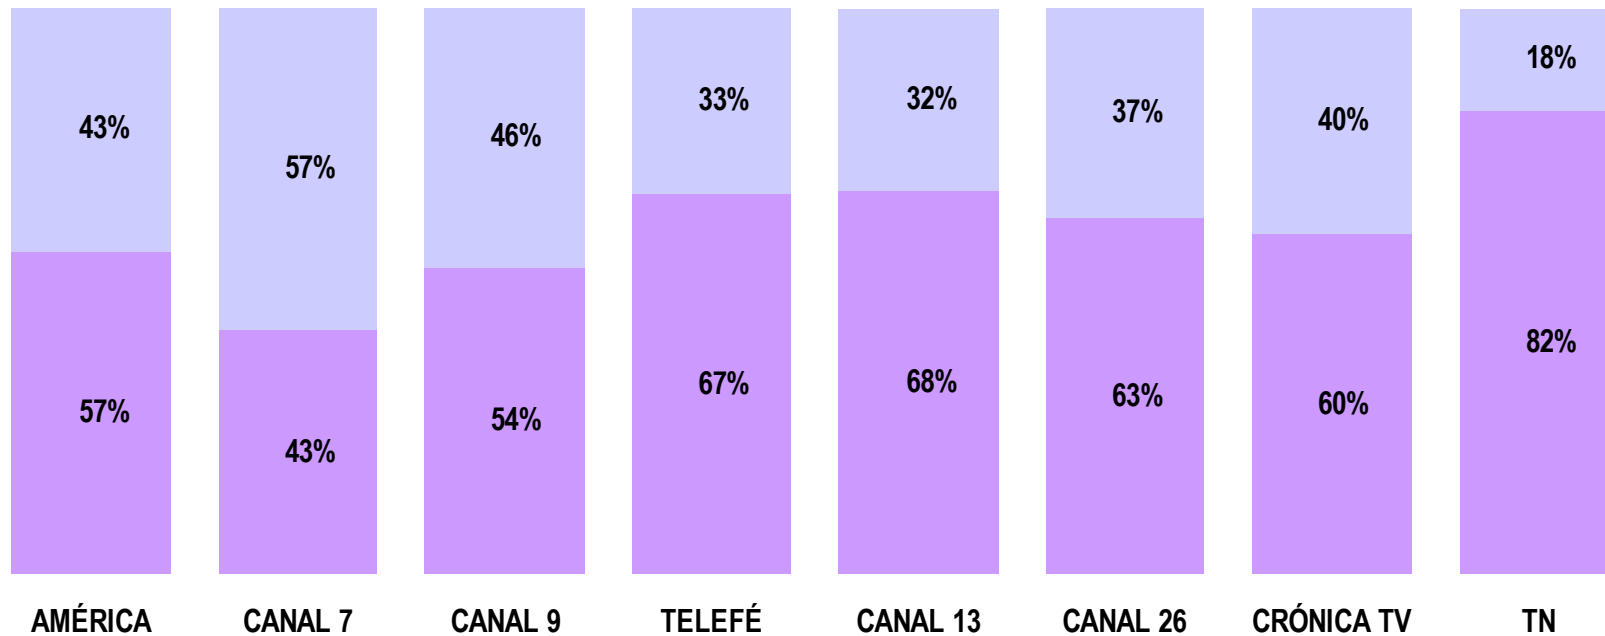

DISTRIBUCIÓN DE NOTICIAS DE AGENDA DE INSEGURIDAD Y POLICIALES (Base = 370 unidades informativas- 25 % de las noticias s/ gráfico de página 6)

- NOTICIAS POLICIALES (Crímenes pasionales, violaciones, desapariciones, etc.)
- INSEGURIDAD (Secuestros, robos, asaltos, etc.)

Presidencia de la Nación
COMFER
Comité Federal de Radiodifusión