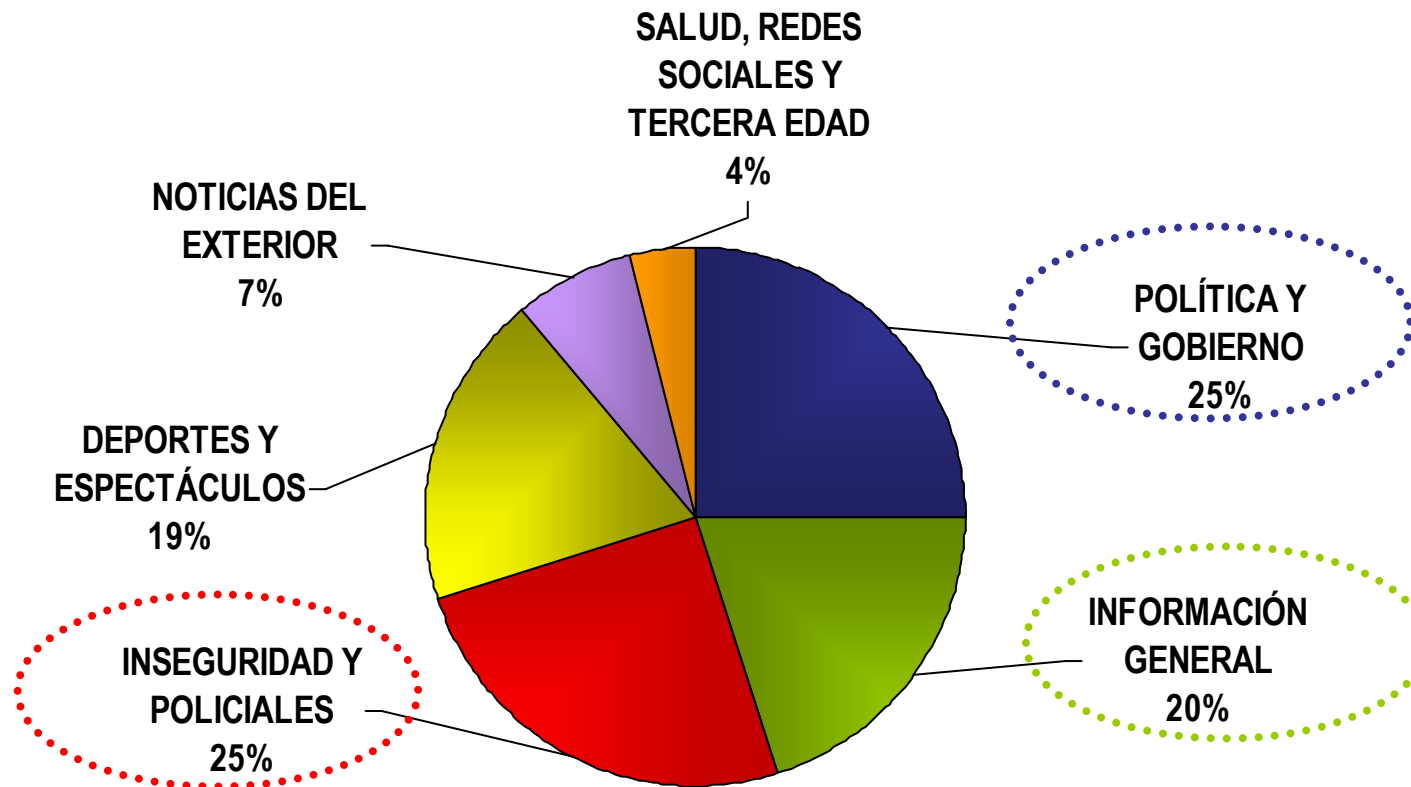

AGENDA DE NOTICIEROS DE OCTUBRE DE 2007

¿Cómo se distribuyeron los temas?
(Base= 1470 unidades informativas)

Presidencia de la Nación
COMFER
Comité Federal de Radiodifusión