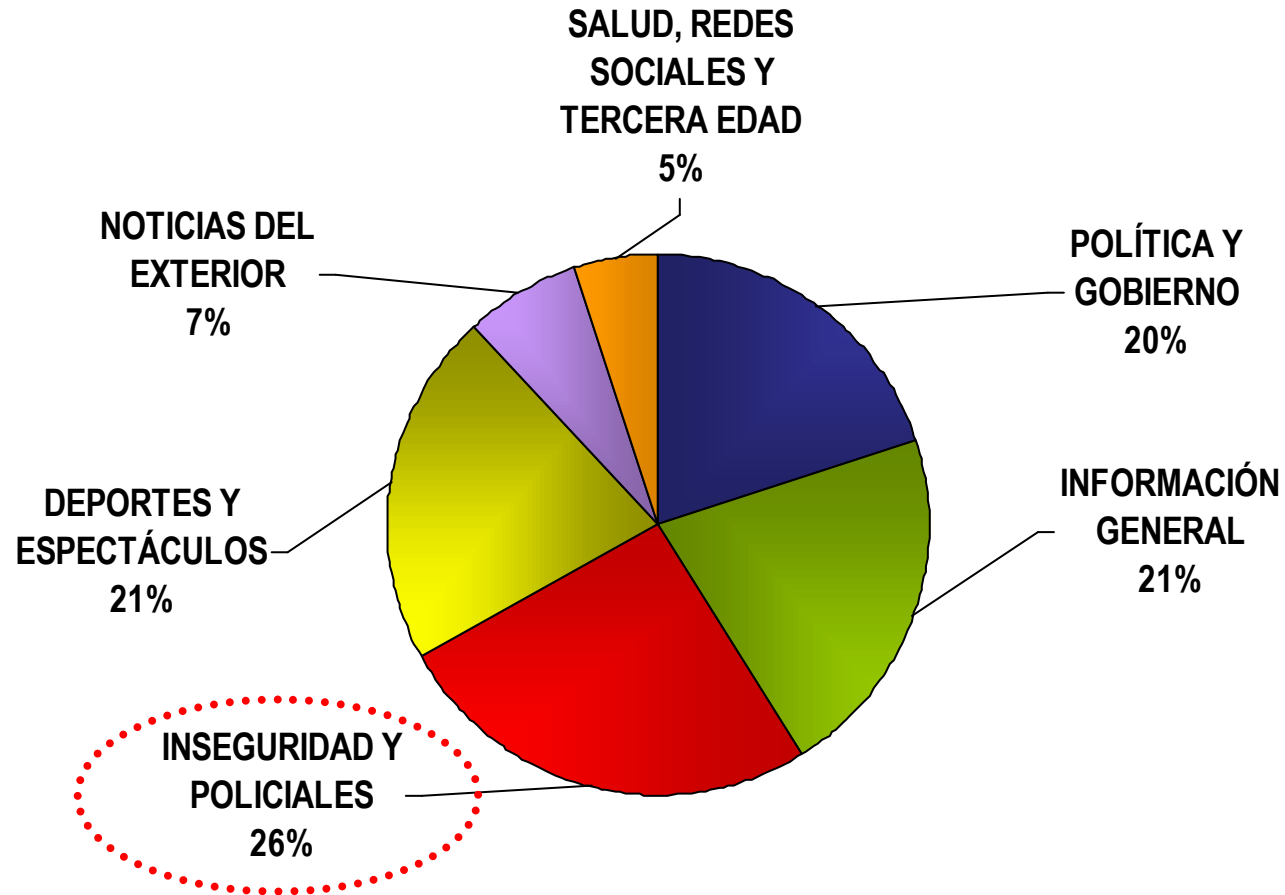

AGENDA DE NOTICIEROS DE NOVIEMBRE DE 2007

¿Cómo se distribuyeron los temas?
(Base= 1726 unidades informativas)

Presidencia de la Nación
COMFER
Comité Federal de Radiodifusión