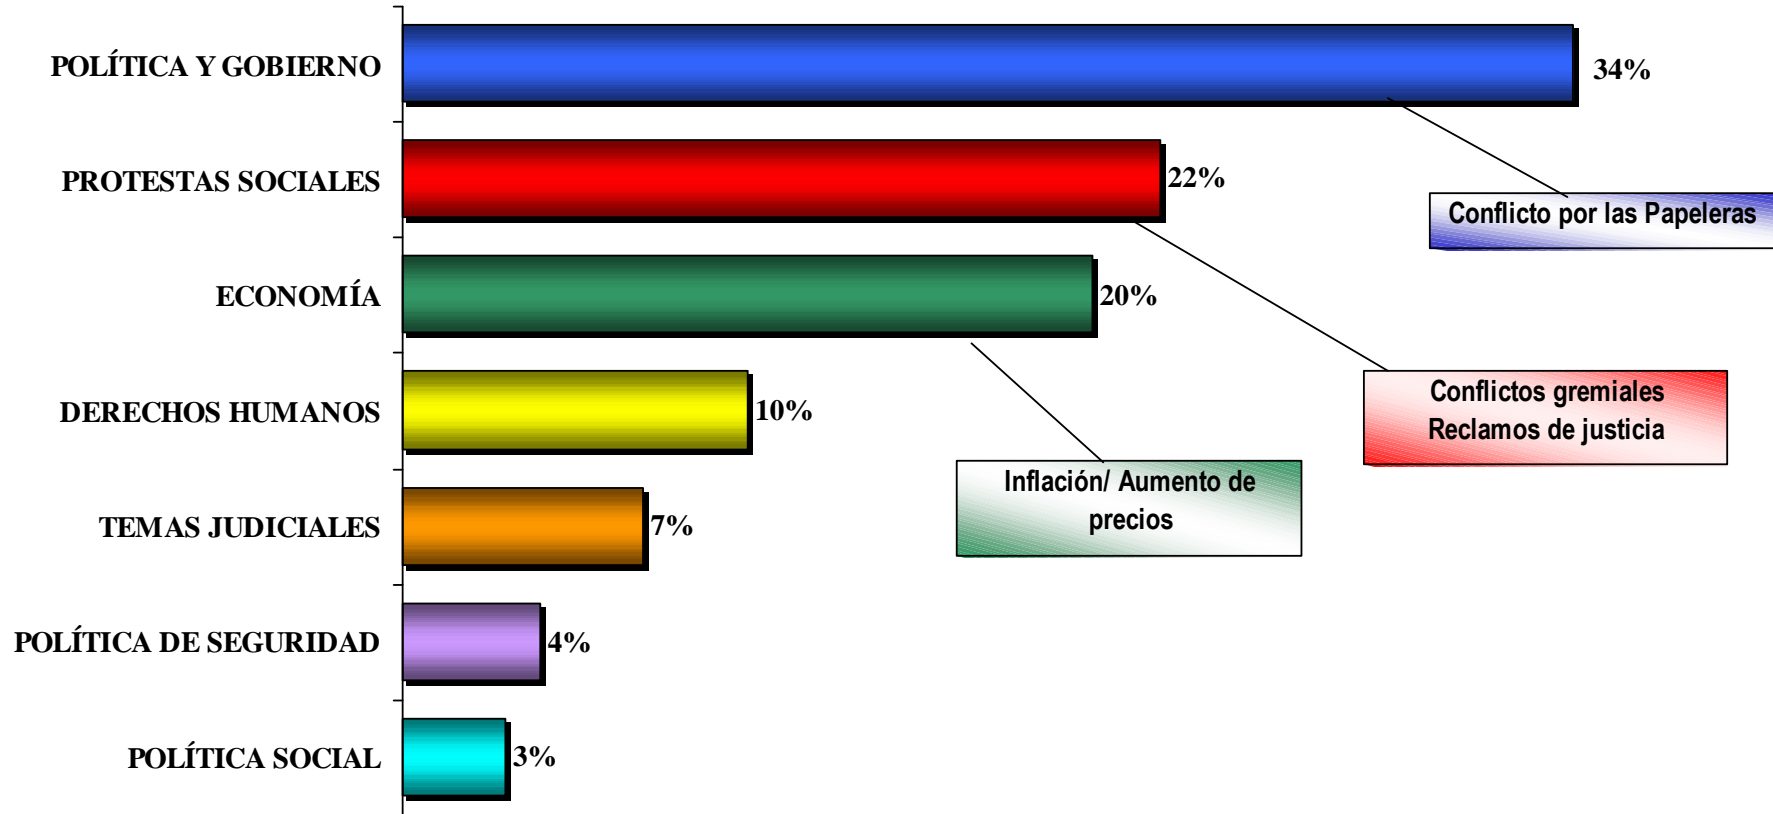

AGENDA DE POLÍTICA Y GOBIERNO

(Base = 353 unidades informativas- 20% de las noticias s/ gráfico de página 6)