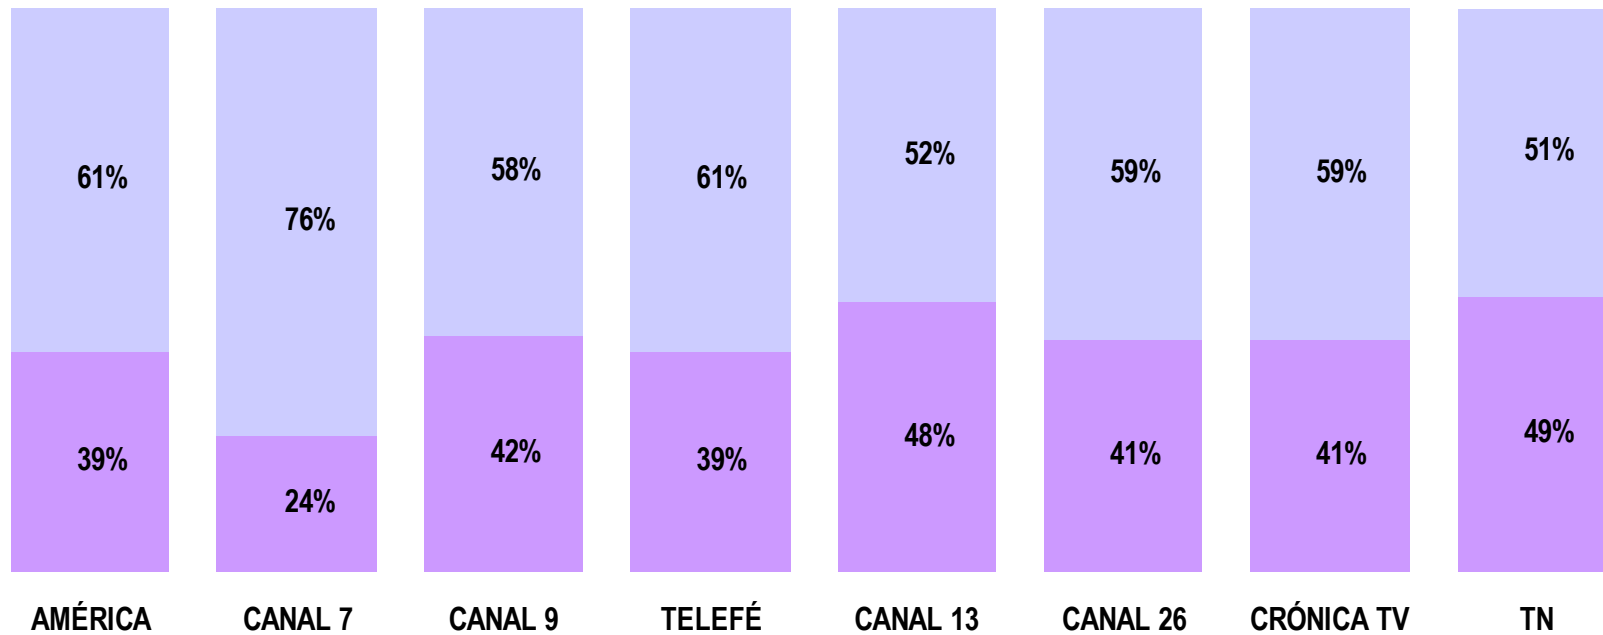

DISTRIBUCIÓN DE NOTICIAS DE AGENDA DE INSEGURIDAD Y POLICIALES (Base = 450 unidades informativas- 26 % de las noticias s/ gráfico de página 6)

- NOTICIAS POLICIALES (Crímenes pasionales, violaciones, desapariciones, etc.)
- INSEGURIDAD (Secuestros, robos, asaltos, etc.)