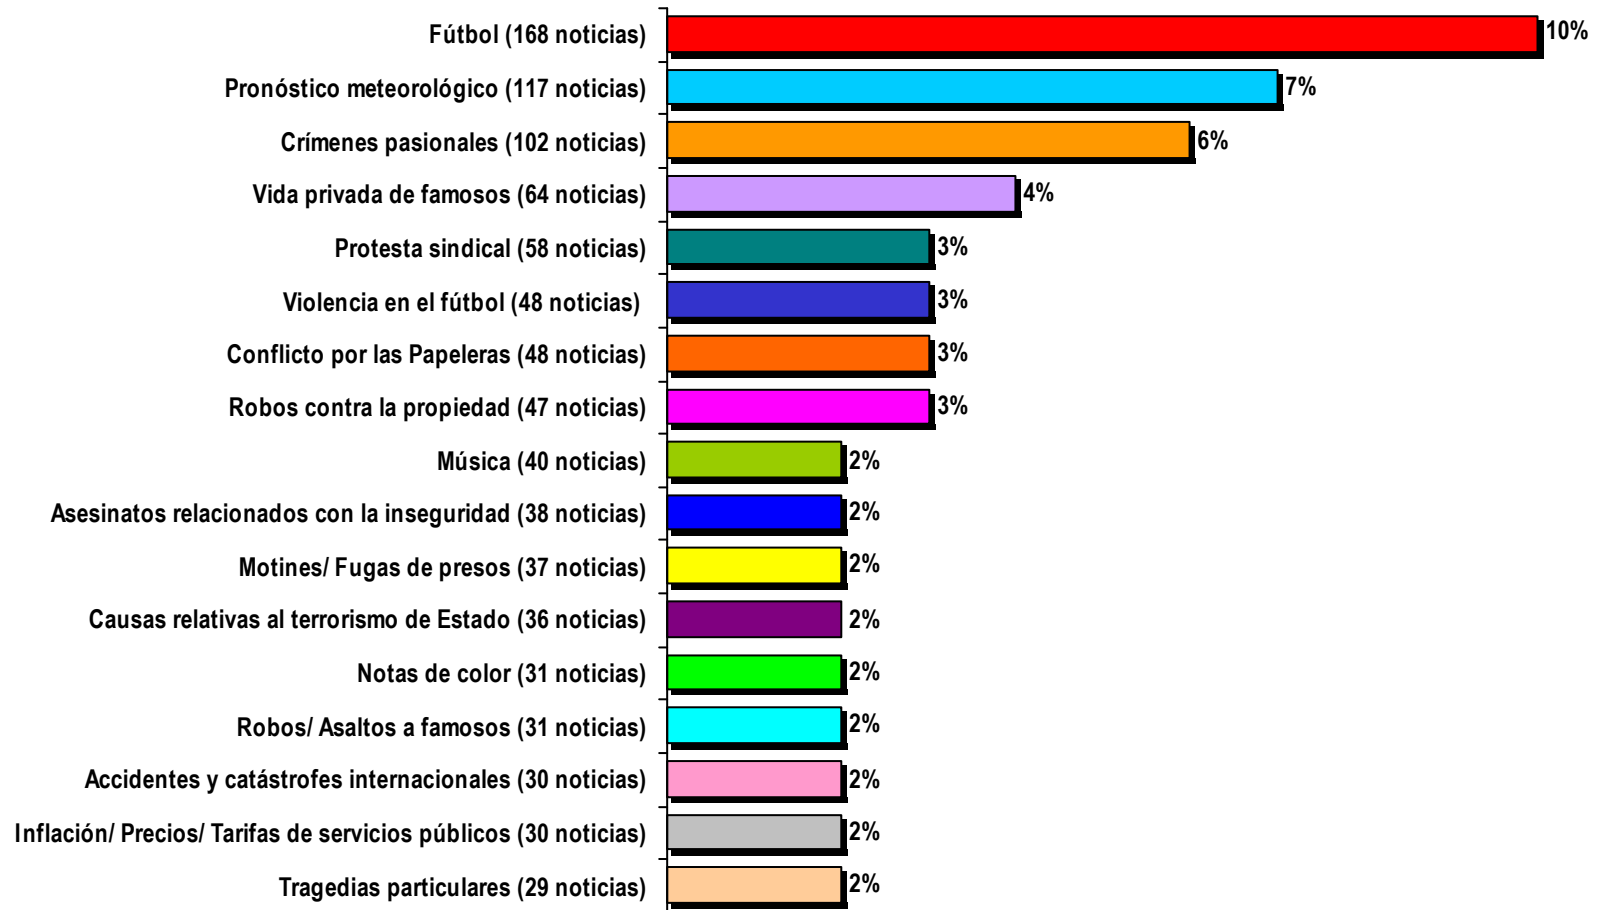

RANKING DE INFORMACIONES DE LA AGENDA DE NOVIEMBRE DE 2007 (Base = 1726 unidades informativas)

- Se consideran las 17 primeras noticias del Ranking. Los porcentajes no suman 100-