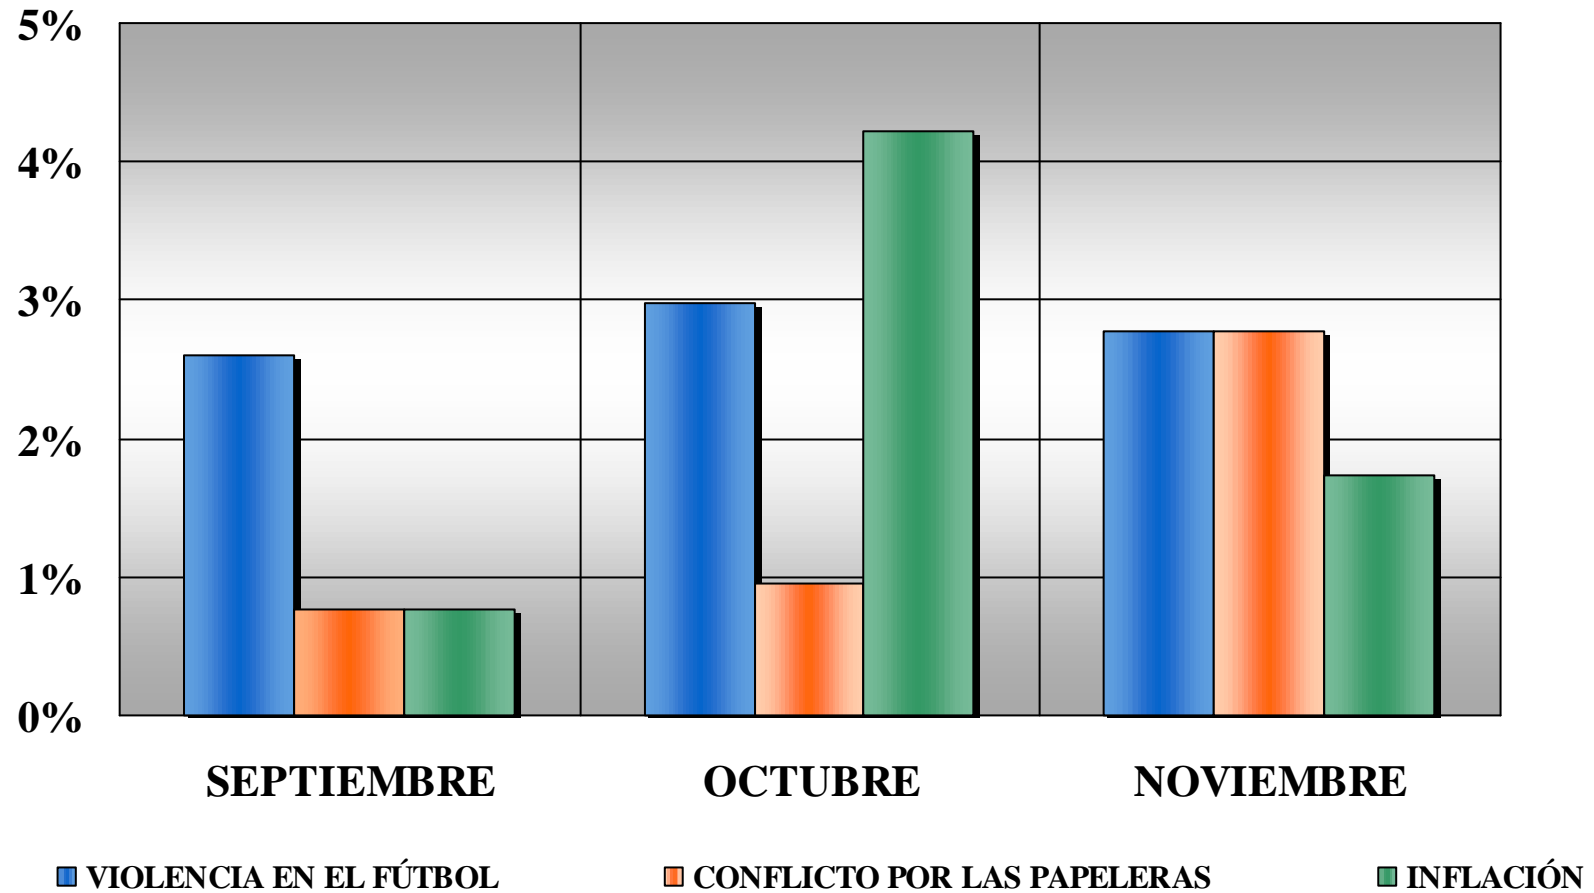

COMPARATIVO SEPTIEMBRE - OCTUBRE- NOVIEMBRE DE 2007 EVOLUCIÓN DE TRES NOTICIAS

Presidencia de la Nación
COMFER
Comité Federal de Radiodifusión