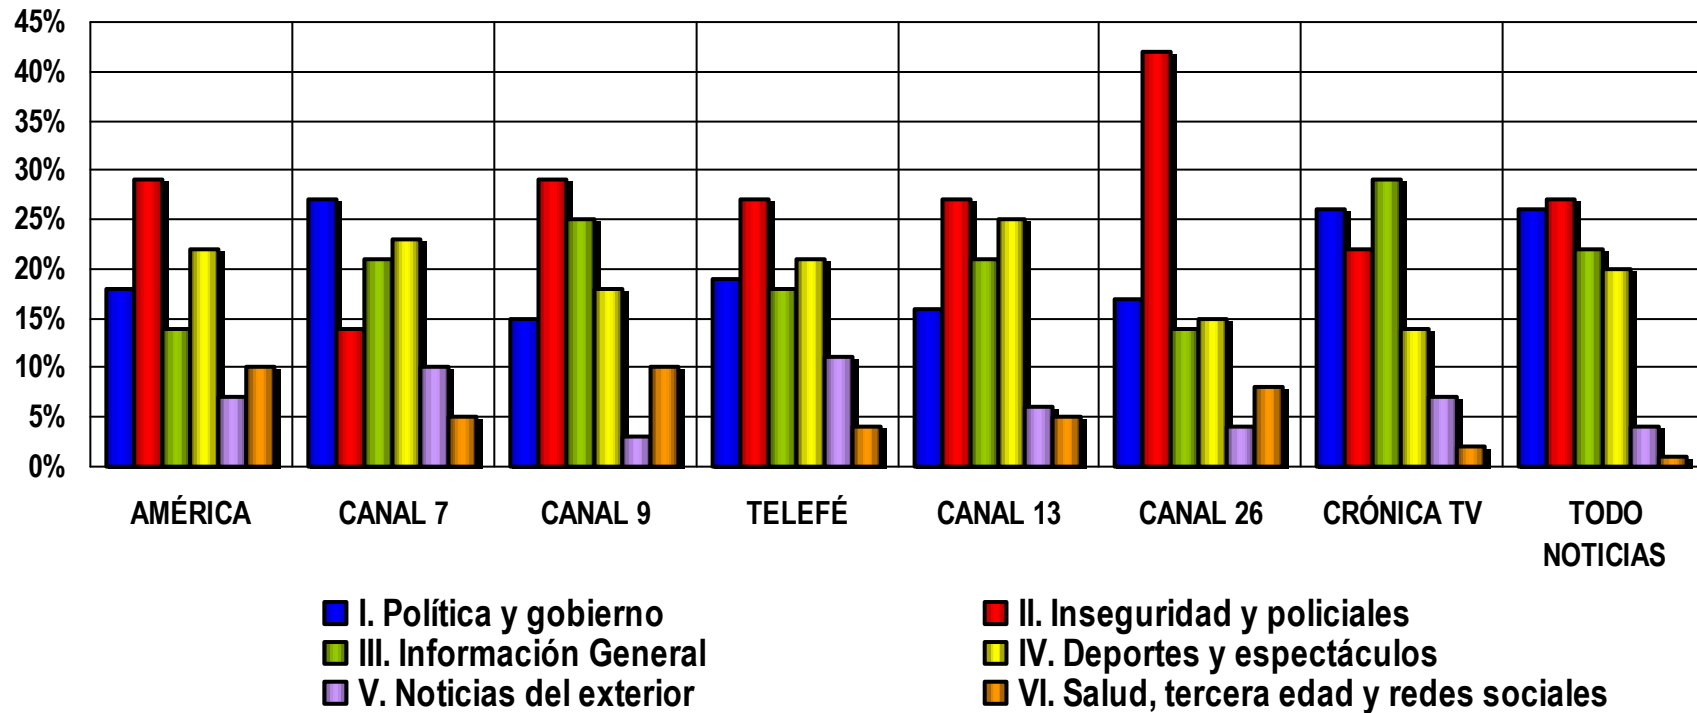

AGENDA DE NOTICIEROS DE NOVIEMBRE DE 2007 CATEGORÍAS TEMÁTICAS POR EMISORA

Las noticias sobre *Inseguridad y Policiales* se destacaron en los noticieros de los canales de aire, con la excepción de los pertenecientes a *Canal 7*, y en las continuidades informativas de *Canal 26* y *Todo Noticias*. En la emisora estatal se privilegiaron los temas de *Política y Gobierno*, en tanto que *Crónica TV* priorizó las noticias de *Información General*.