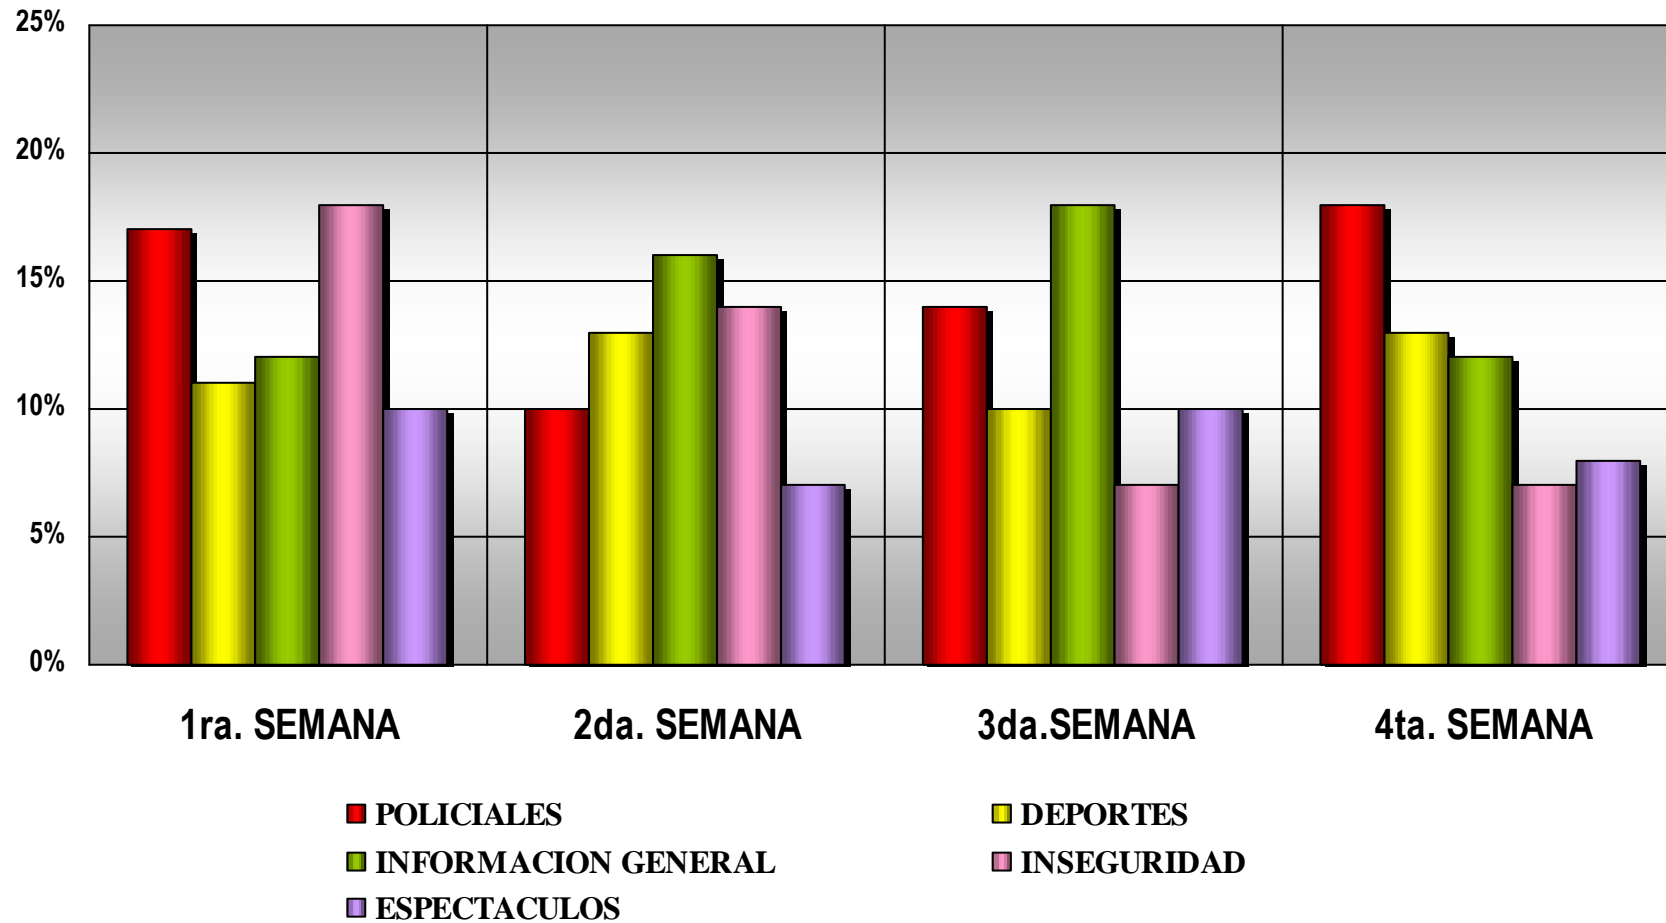

RANKING DE INFORMACIONES DE LA AGENDA DE NOVIEMBRE DE 2007 (Base = 1726 unidades informativas)

- Se consideran las 17 primeras noticias del Ranking. Los porcentajes no suman 100-

EVOLUCIÓN DE LOS 5 PRINCIPALES SUBTEMAS DE NOVIEMBRE DE 2007 (% no suma 100)