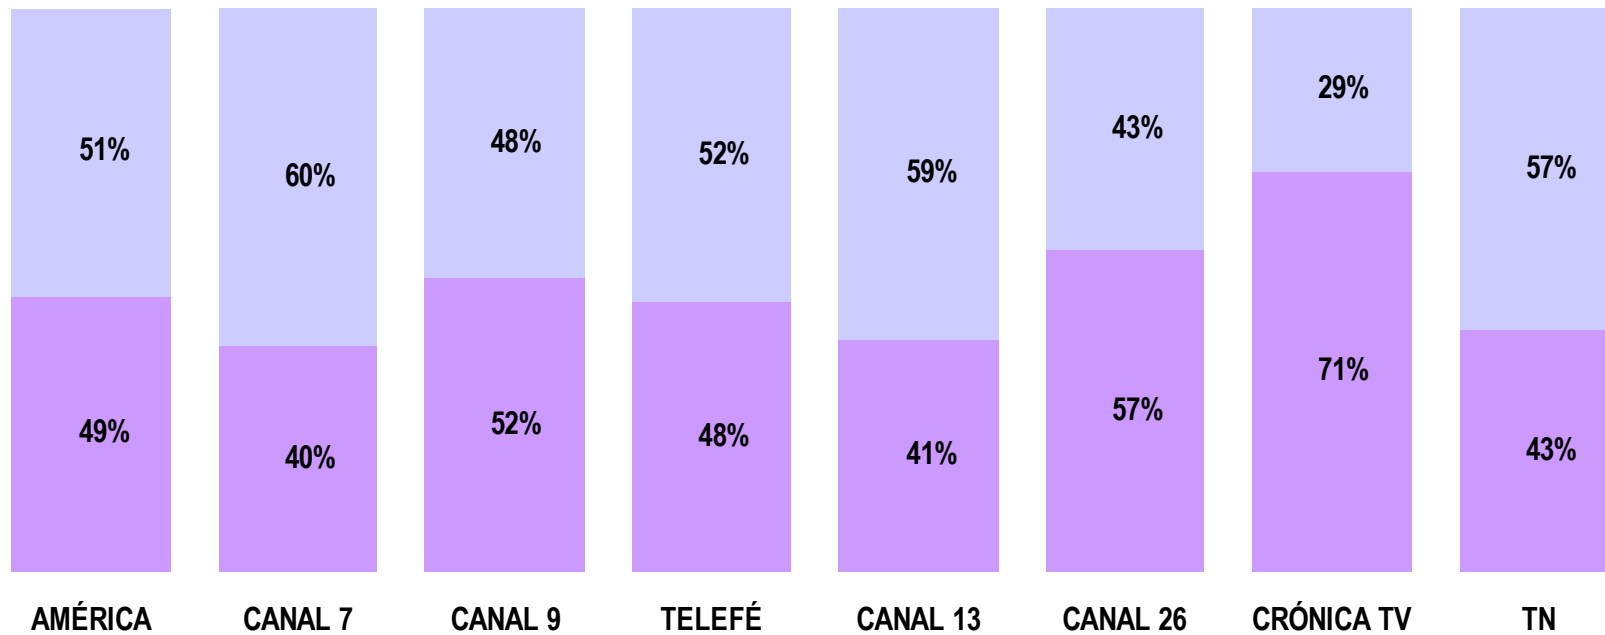

DISTRIBUCIÓN DE NOTICIAS DE AGENDA DE INSEGURIDAD Y POLICIALES (Base = 209 unidades informativas- 12 % de las noticias s/ gráfico de página 6)

- NOTICIAS POLICIALES (Crímenes pasionales, violaciones, desapariciones, etc.)
- INSEGURIDAD (Secuestros, robos, asaltos, etc.)

Presidencia de la Nación
COMFER
Comité Federal de Radiodifusión