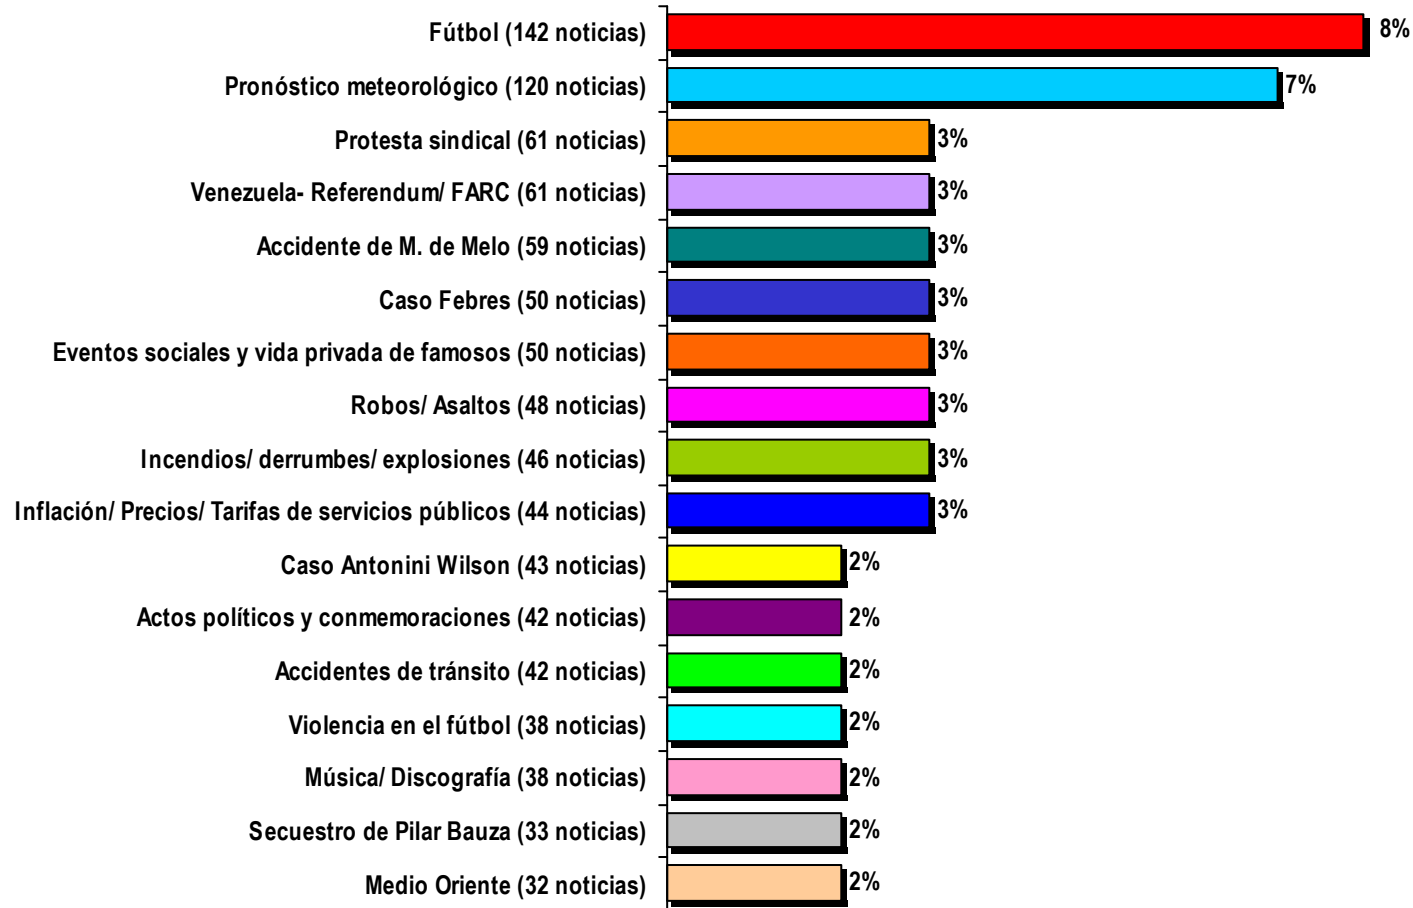

RANKING DE INFORMACIONES DE LA AGENDA DE DICIEMBRE DE 2007 (Base = 1749 unidades informativas)

- Se consideran las 17 primeras noticias del Ranking. Los porcentajes no suman 100-