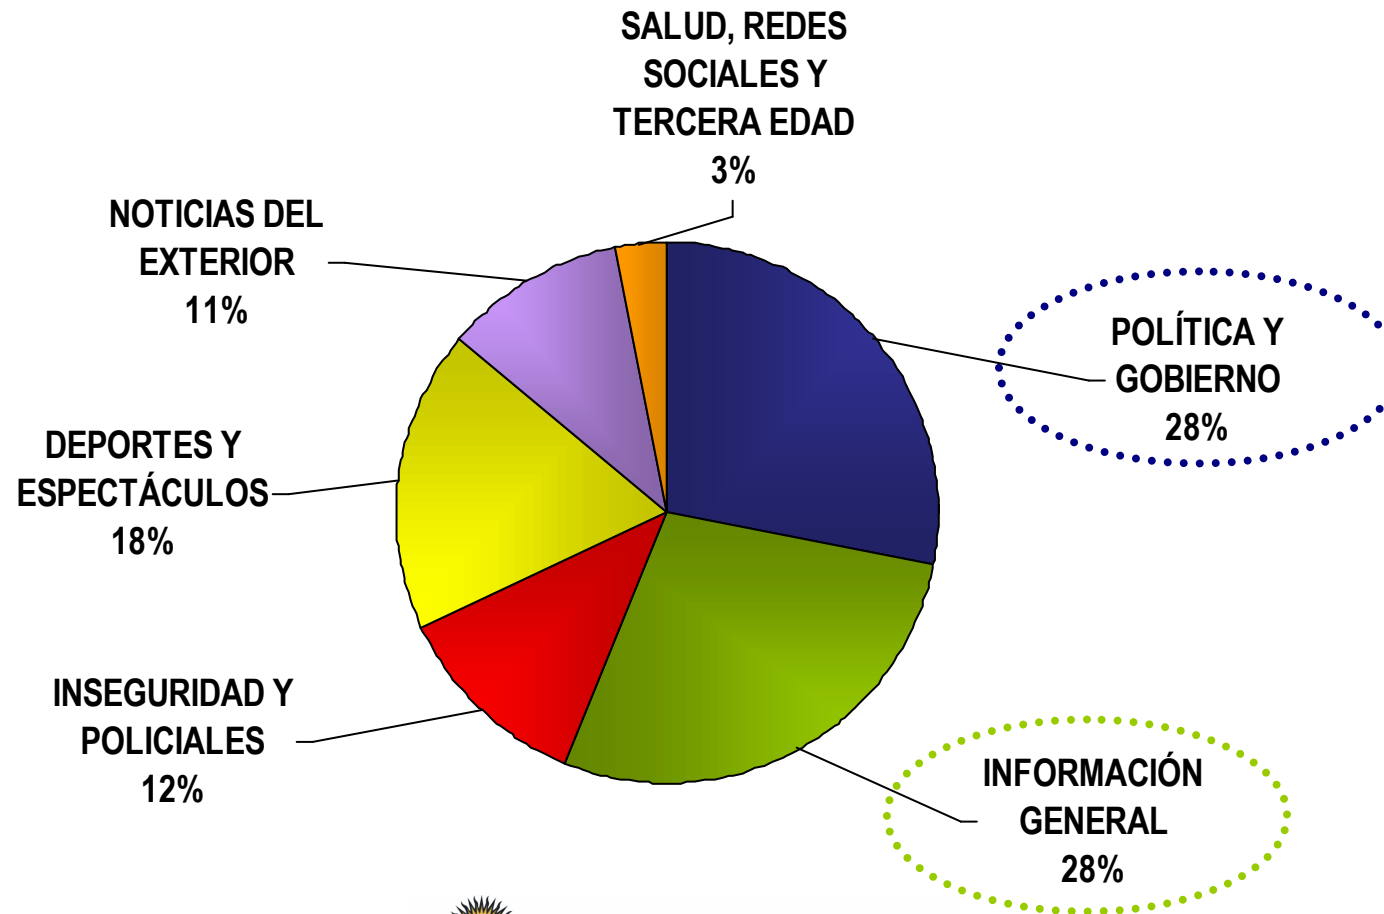

AGENDA DE NOTICIEROS DE DICIEMBRE DE 2007

¿Cómo se distribuyeron los temas?
(Base= 1749 unidades informativas)

Presidencia de la Nación
COMFER
Comité Federal de Radiodifusión