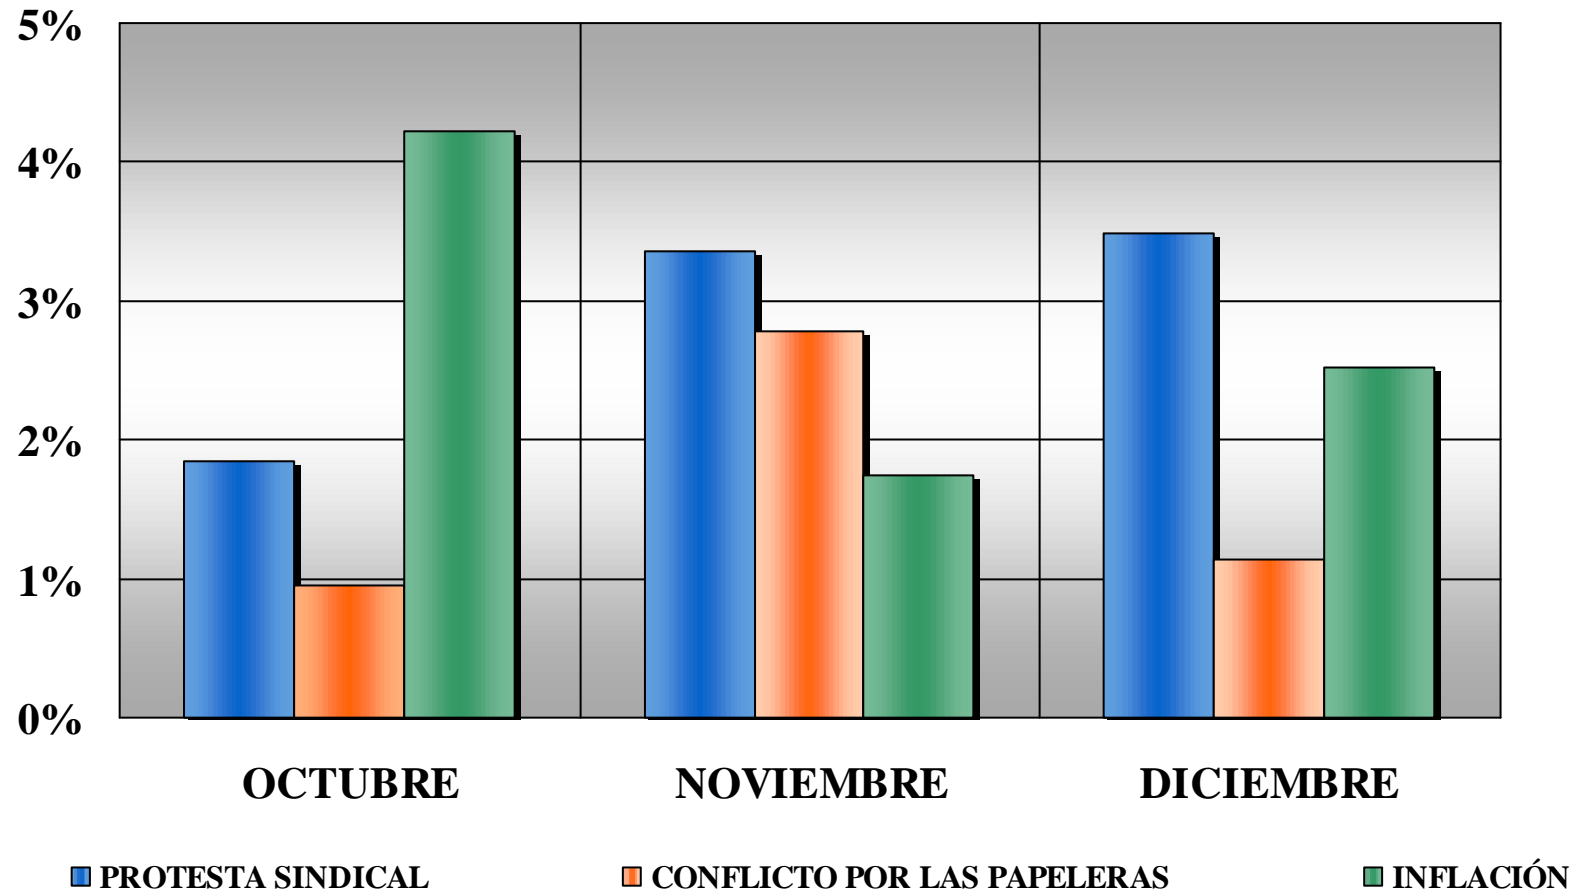

COMPARATIVO OCTUBRE- NOVIEMBRE- DICIEMBRE DE 2007 EVOLUCIÓN DE TRES NOTICIAS

Presidencia de la Nación
COMFER
Comité Federal de Radiodifusión