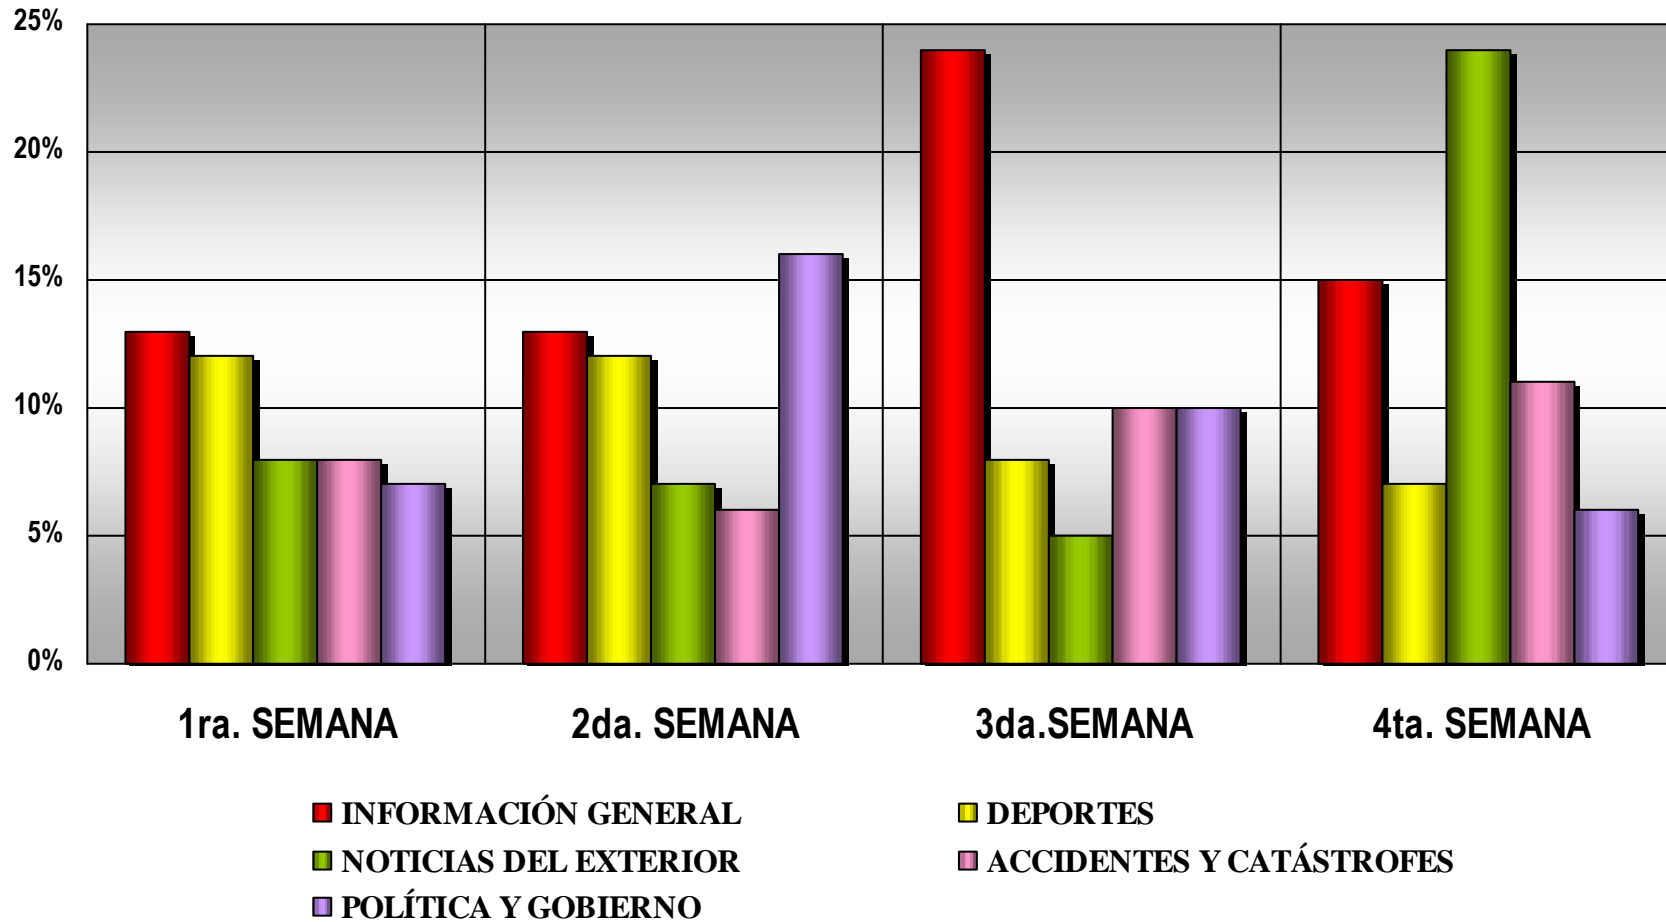

Las noticias sobre *Información General* se destacaron en los noticieros de América, Canal 9 y Telefé y en la continuidad informativa de *Canal 26*. En la emisora estatal y en Canal 13 se privilegiaron los temas de *Política y Gobierno*, al igual que lo hicieron las continuidades informativas de *Crónica TV* y *Todo Noticias*.

RANKING DE INFORMACIONES DE LA AGENDA DE DICIEMBRE DE 2007 (Base = 1749 unidades informativas)

- Se consideran las 17 primeras noticias del Ranking. Los porcentajes no suman 100-

EVOLUCIÓN DE LOS 5 PRINCIPALES SUBTEMAS DE DICIEMBRE DE 2007 (% no suma 100)