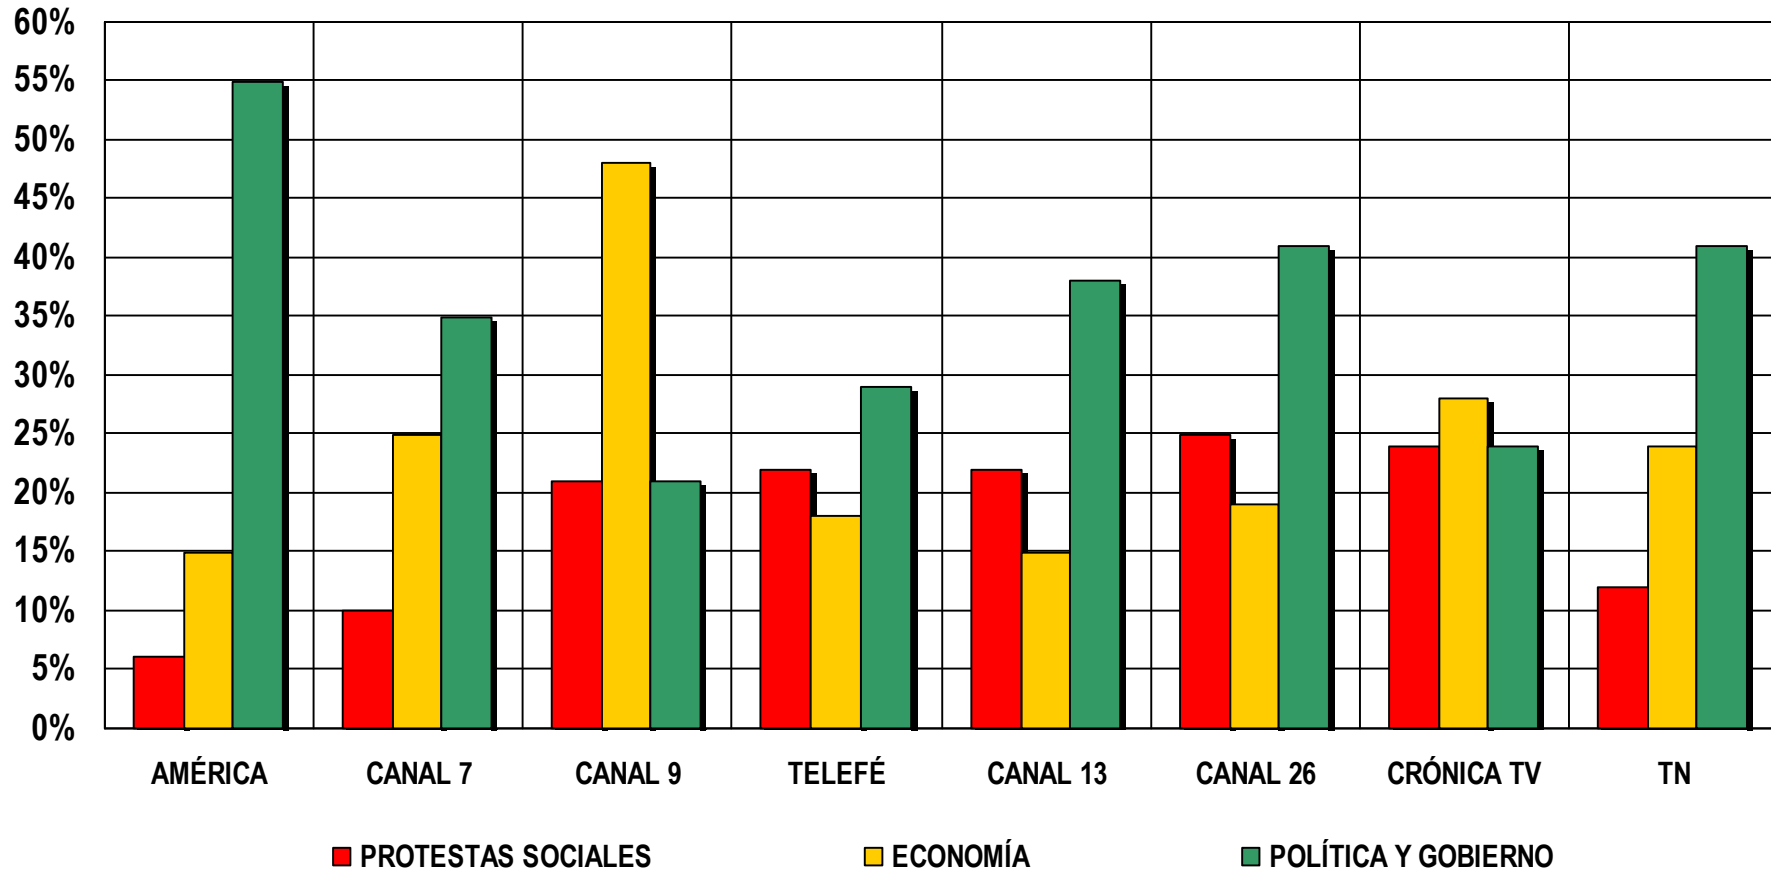

PRINCIPALES SUBTEMAS DE LA AGENDA DE POLÍTICA Y GOBIERNO (Base = 484 unidades informativas- 28% de las noticias s/ gráfico de página 6)

Presidencia de la Nación
COMFER
Comité Federal de Radiodifusión