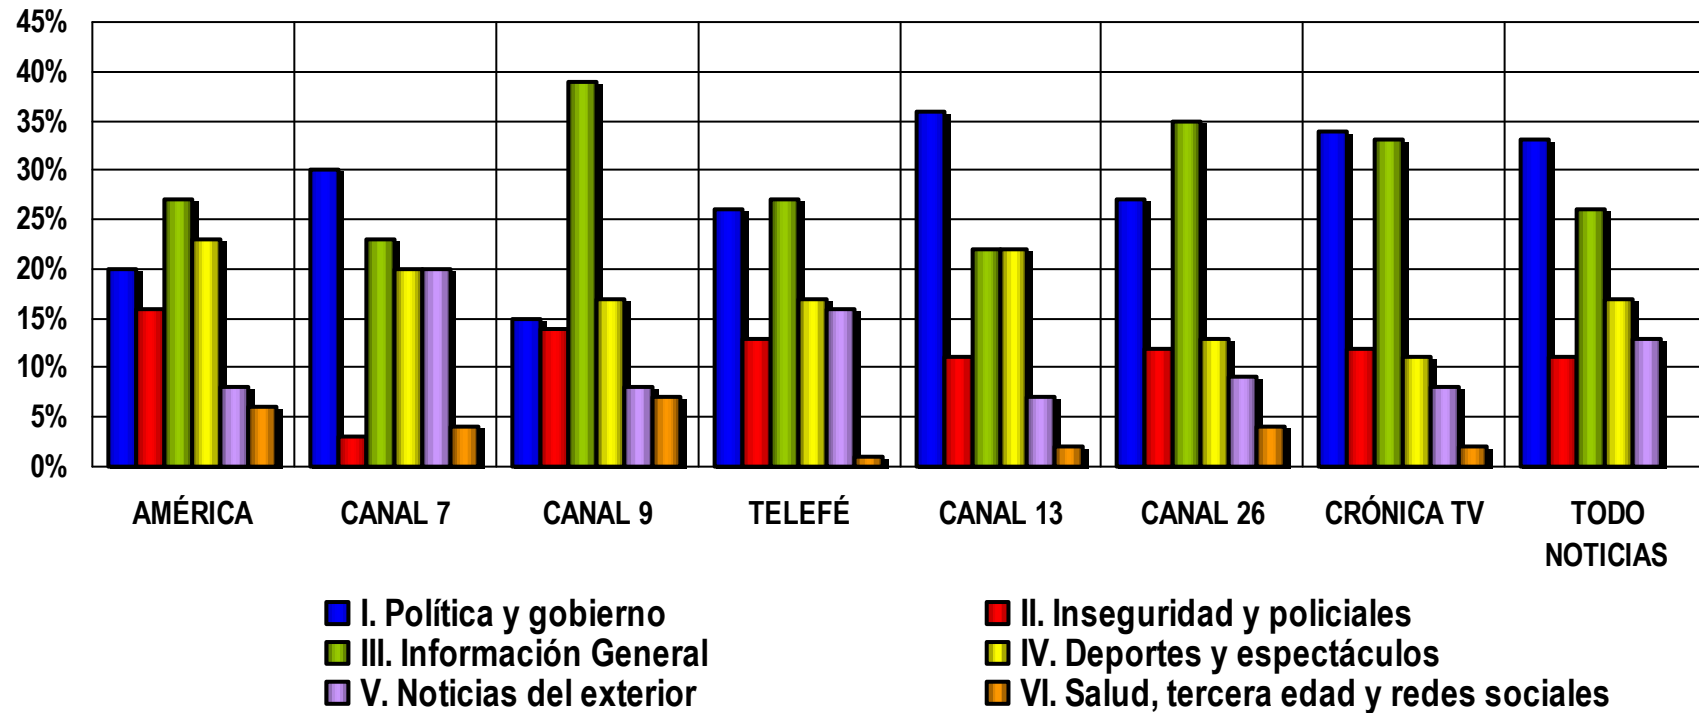

AGENDA DE NOTICIEROS DE DICIEMBRE DE 2007 CATEGORÍAS TEMÁTICAS POR EMISORA

Las noticias sobre *Información General* se destacaron en los noticieros de América, Canal 9 y Telefé y en la continuidad informativa de *Canal 26*. En la emisora estatal y en Canal 13 se privilegiaron los temas de *Política y Gobierno*, al igual que lo hicieron las continuidades informativas de *Crónica TV* y *Todo Noticias*.