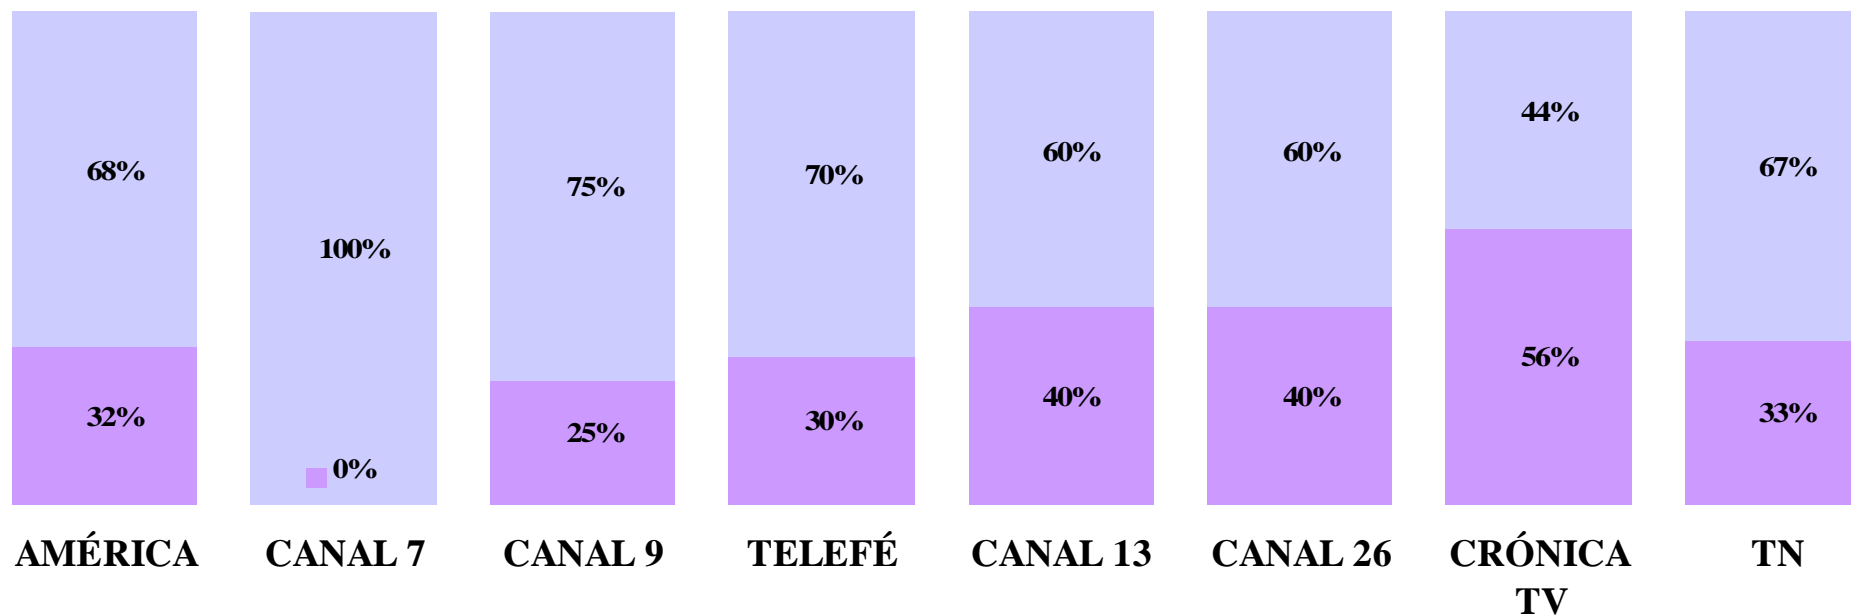

DISTRIBUCIÓN DE NOTICIAS DE AGENDA DE INSEGURIDAD Y POLICIALES

(Base=285 unidades informativas - 19% del total de noticias s/Gráfico de página 5)

■ NOTICIAS POLICIALES (Crímenes pasionales, violaciones, desapariciones, etc.)

■ INSEGURIDAD (Secuestros, robos, asaltos, etc.)

Presidencia de la Nación
COMFER
Comité Federal de Radiodifusión