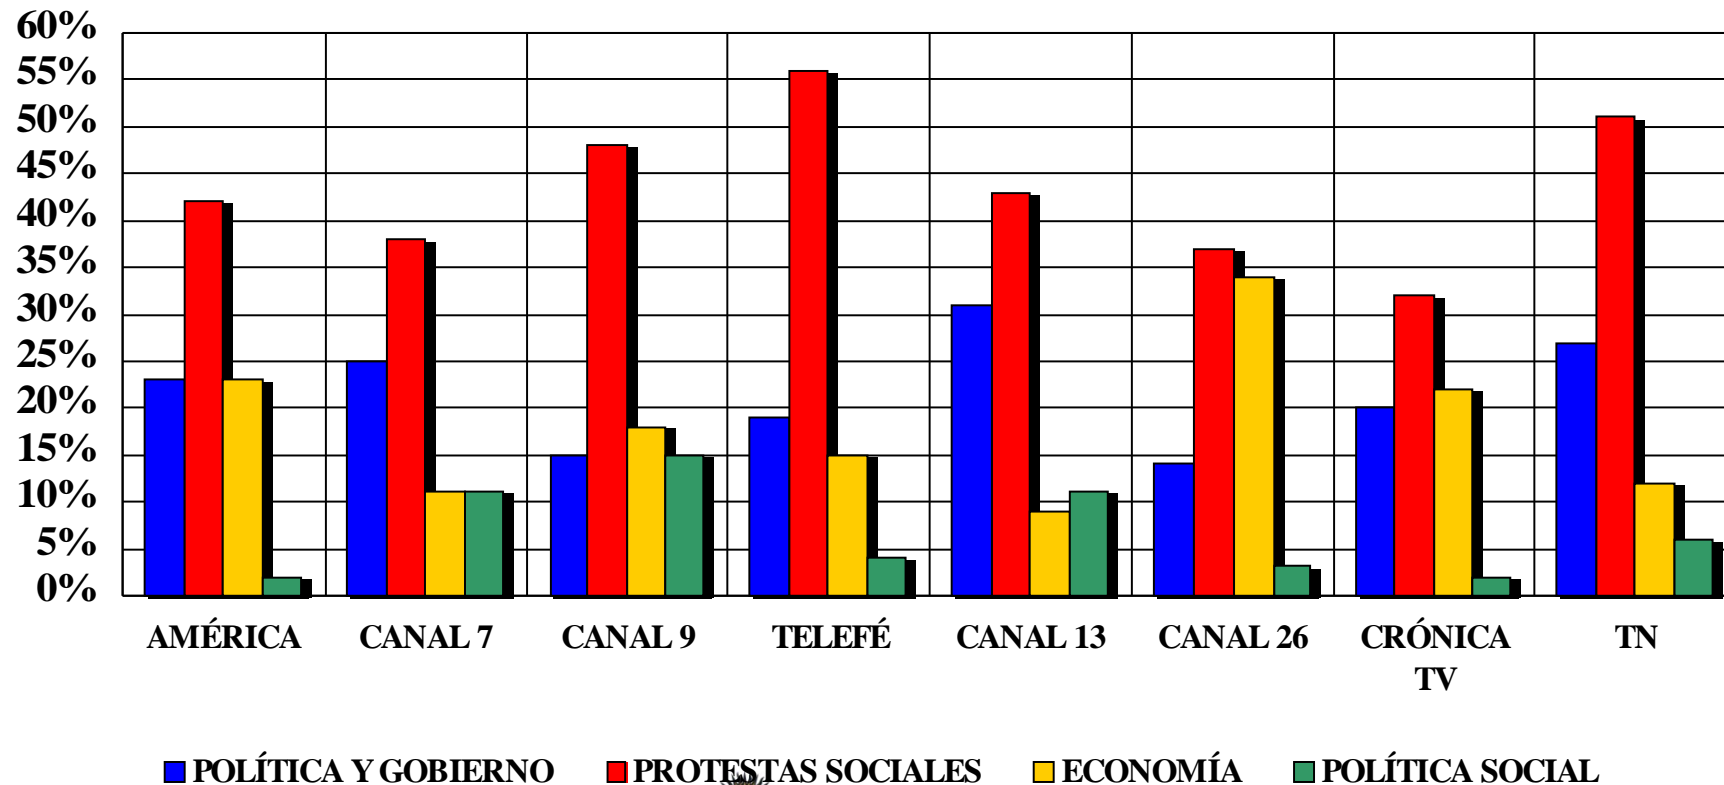

AGENDA DE POLÍTICA Y GOBIERNO

(Base=379 unidades informativas -26% de las noticias s/Gráfico de página 5)

PRINCIPALES SUBTEMAS DE LA AGENDA DE POLÍTICA Y GOBIERNO POR EMISORA

(Base=379 unidades informativas - 26% de las noticias s/Gráfico de página 5- %no suma 100)