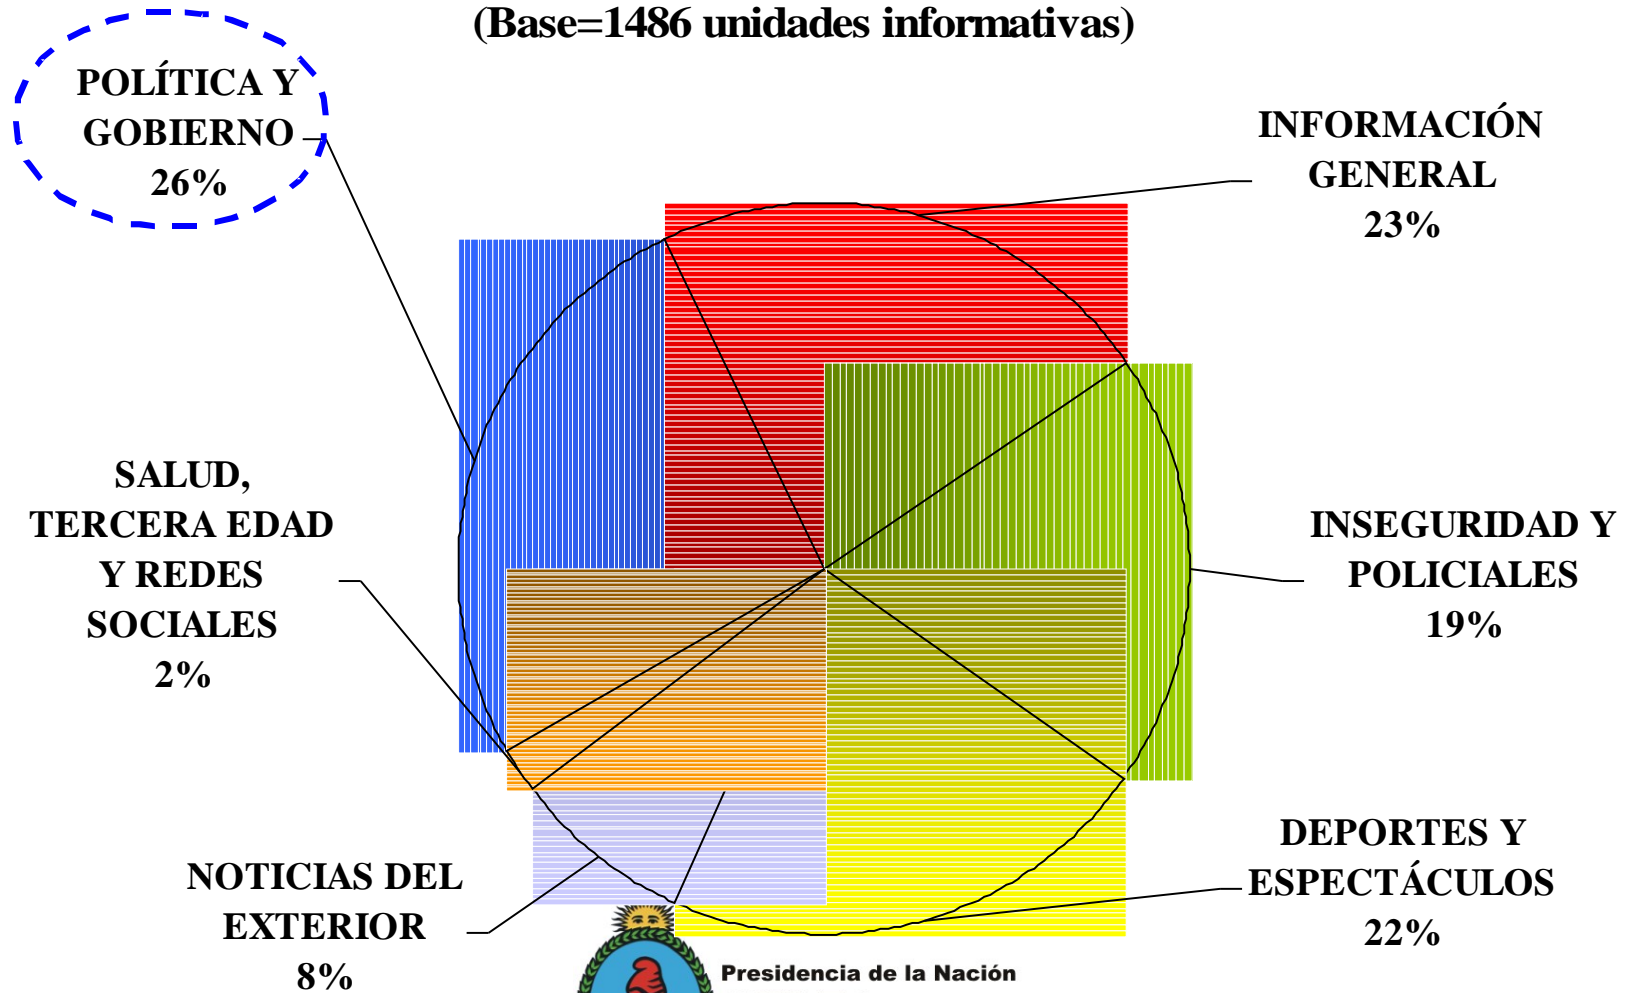

AGENDA DE NOTICIEROS DE ABRIL DE 2007

¿Cómo se distribuyeron los temas?
(Base=1486 unidades informativas)

Presidencia de la Nación
COMFER
Comité Federal de Radiodifusión