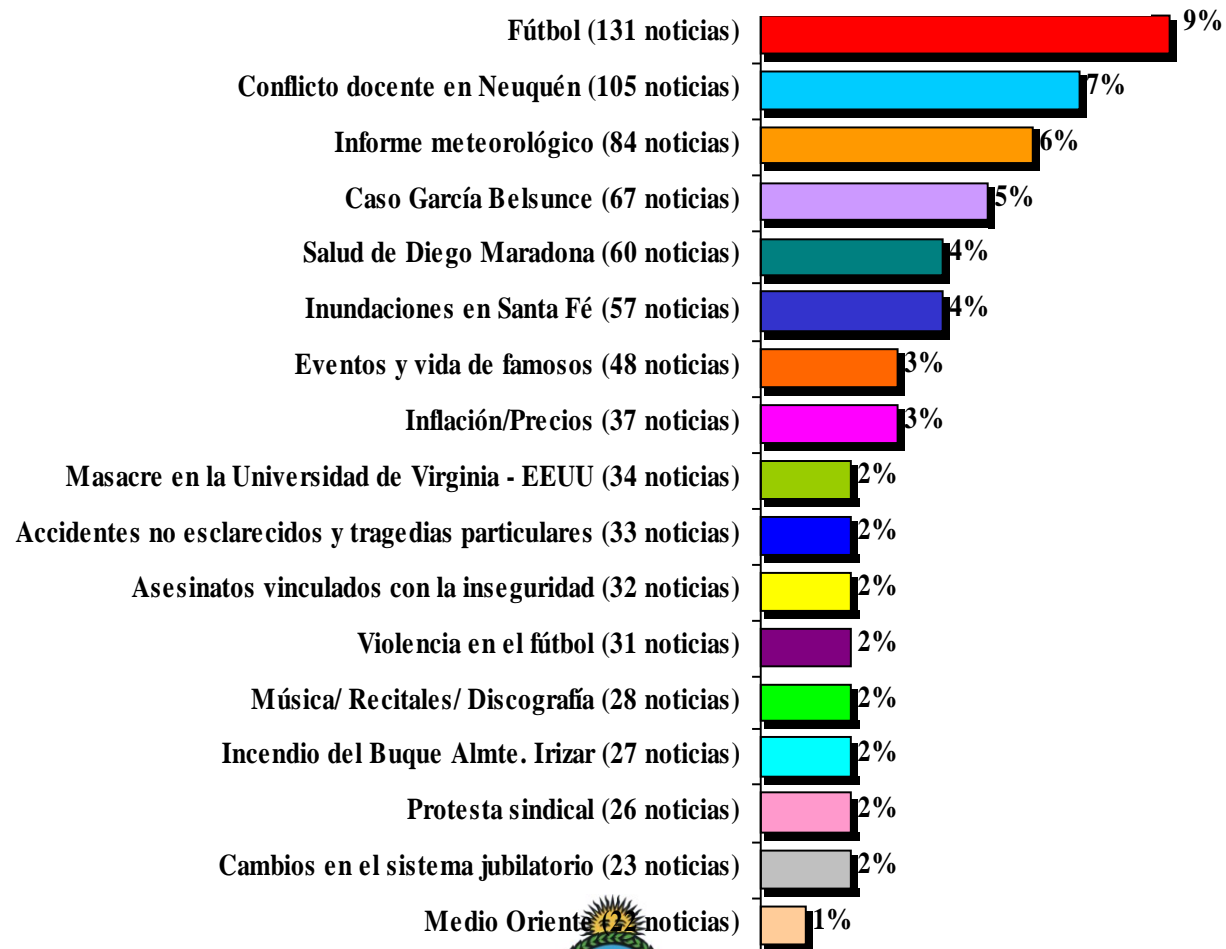

RANKING DE INFORMACIONES DE LA AGENDA DE ABRIL/2007

(Base=1486 unidades informativas)

-Se consideran las 17 primeras noticias del Ranking. No suma 100-

Presidencia de la Nación
COMFER
Comité Federal de Radiodifusión