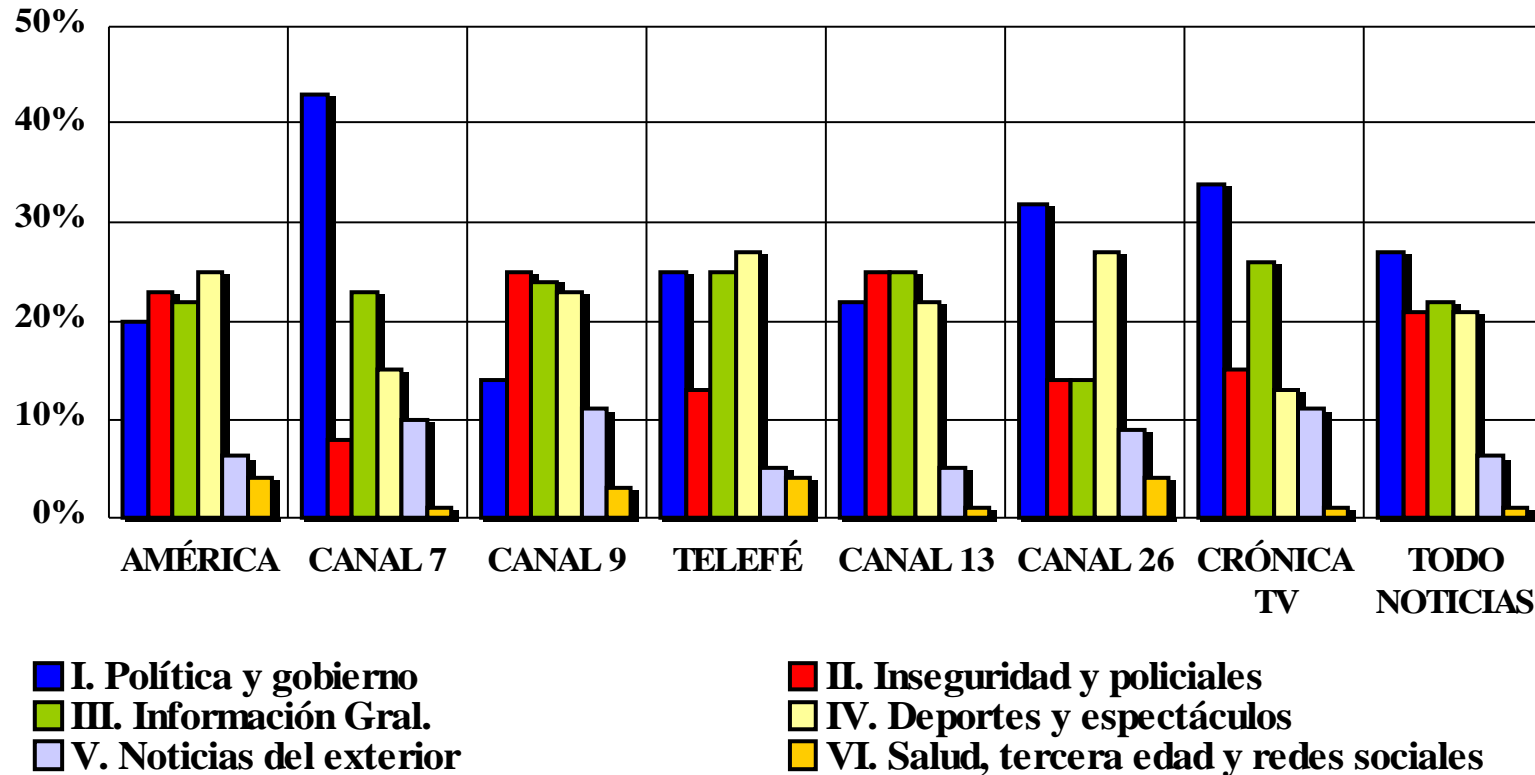

AGENDA DE NOTICIEROS CATEGORÍAS TEMÁTICAS POR EMISORA

Los temas de *Información General* y *Deportes y Espectáculos* ocupan un lugar similar en todos los noticieros y continuidades informativas; en tanto que las noticias sobre *Política y Gobierno* se ubican en primer lugar en el noticiero de Canal 7 y en las continuidades informativas de Canal 26, Crónica TV y TN.