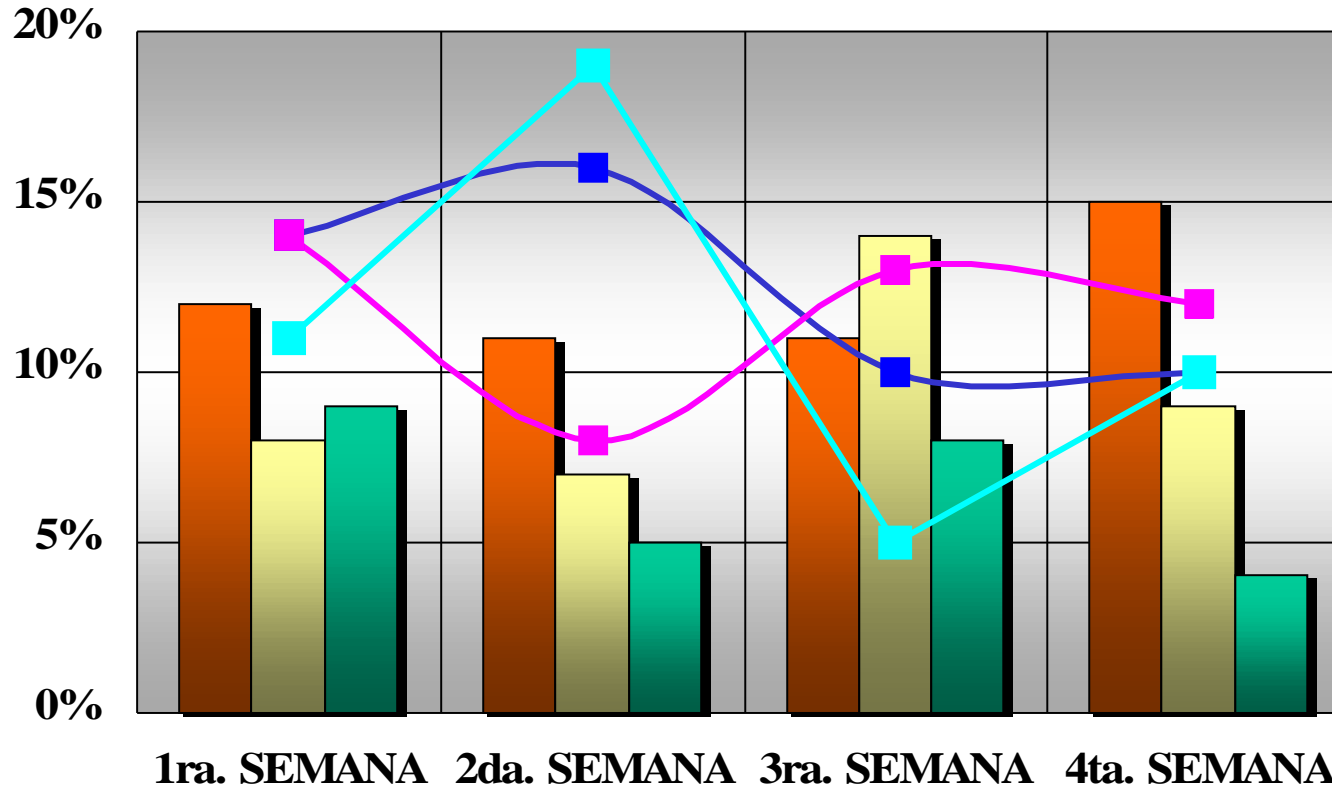

EVOLUCIÓN DE LOS 6 PRINCIPALES SUBTEMAS DE ABRIL DE 2007

(% no suma 100)

Informe **Agenda** Abril/2007

■ POLICIALES
■ SEGURIDAD
■ INFORMACIÓN GENERAL

■ ACCIDENTES Y CATÁSTROFES
■ ESPECTÁCULOS
■ PROTESTA SOCIAL

Presidencia de la Nación
COMFER
Comité Federal de Radiodifusión